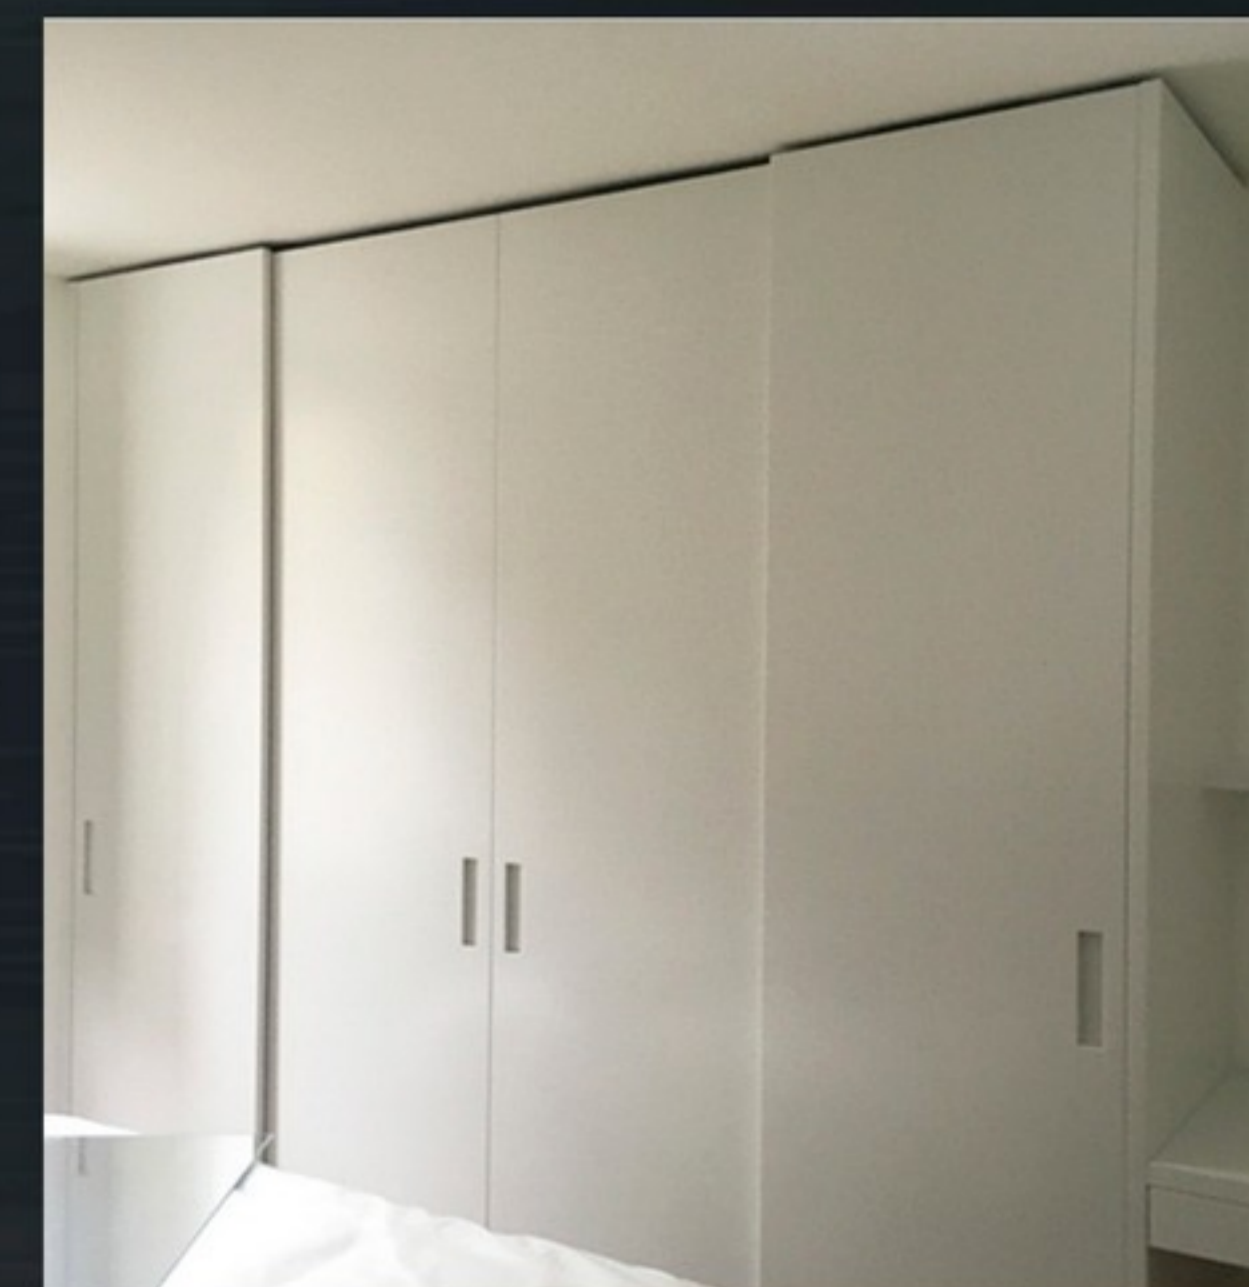

# Portfolio / Marylebone

---

Kitchen

---

Cucina

Desk/Shelves

Vanity Units

-----  

## Cucina

Pannelli/armadi/porte d'ingresso

Porte tagliafuoco 30 min.

Armadi

Testata del letto

Letto King su misura

Letto singolo da incasso su misura

Armadi/unità su misura

Scrivania/Scaffali

Unità di vanità