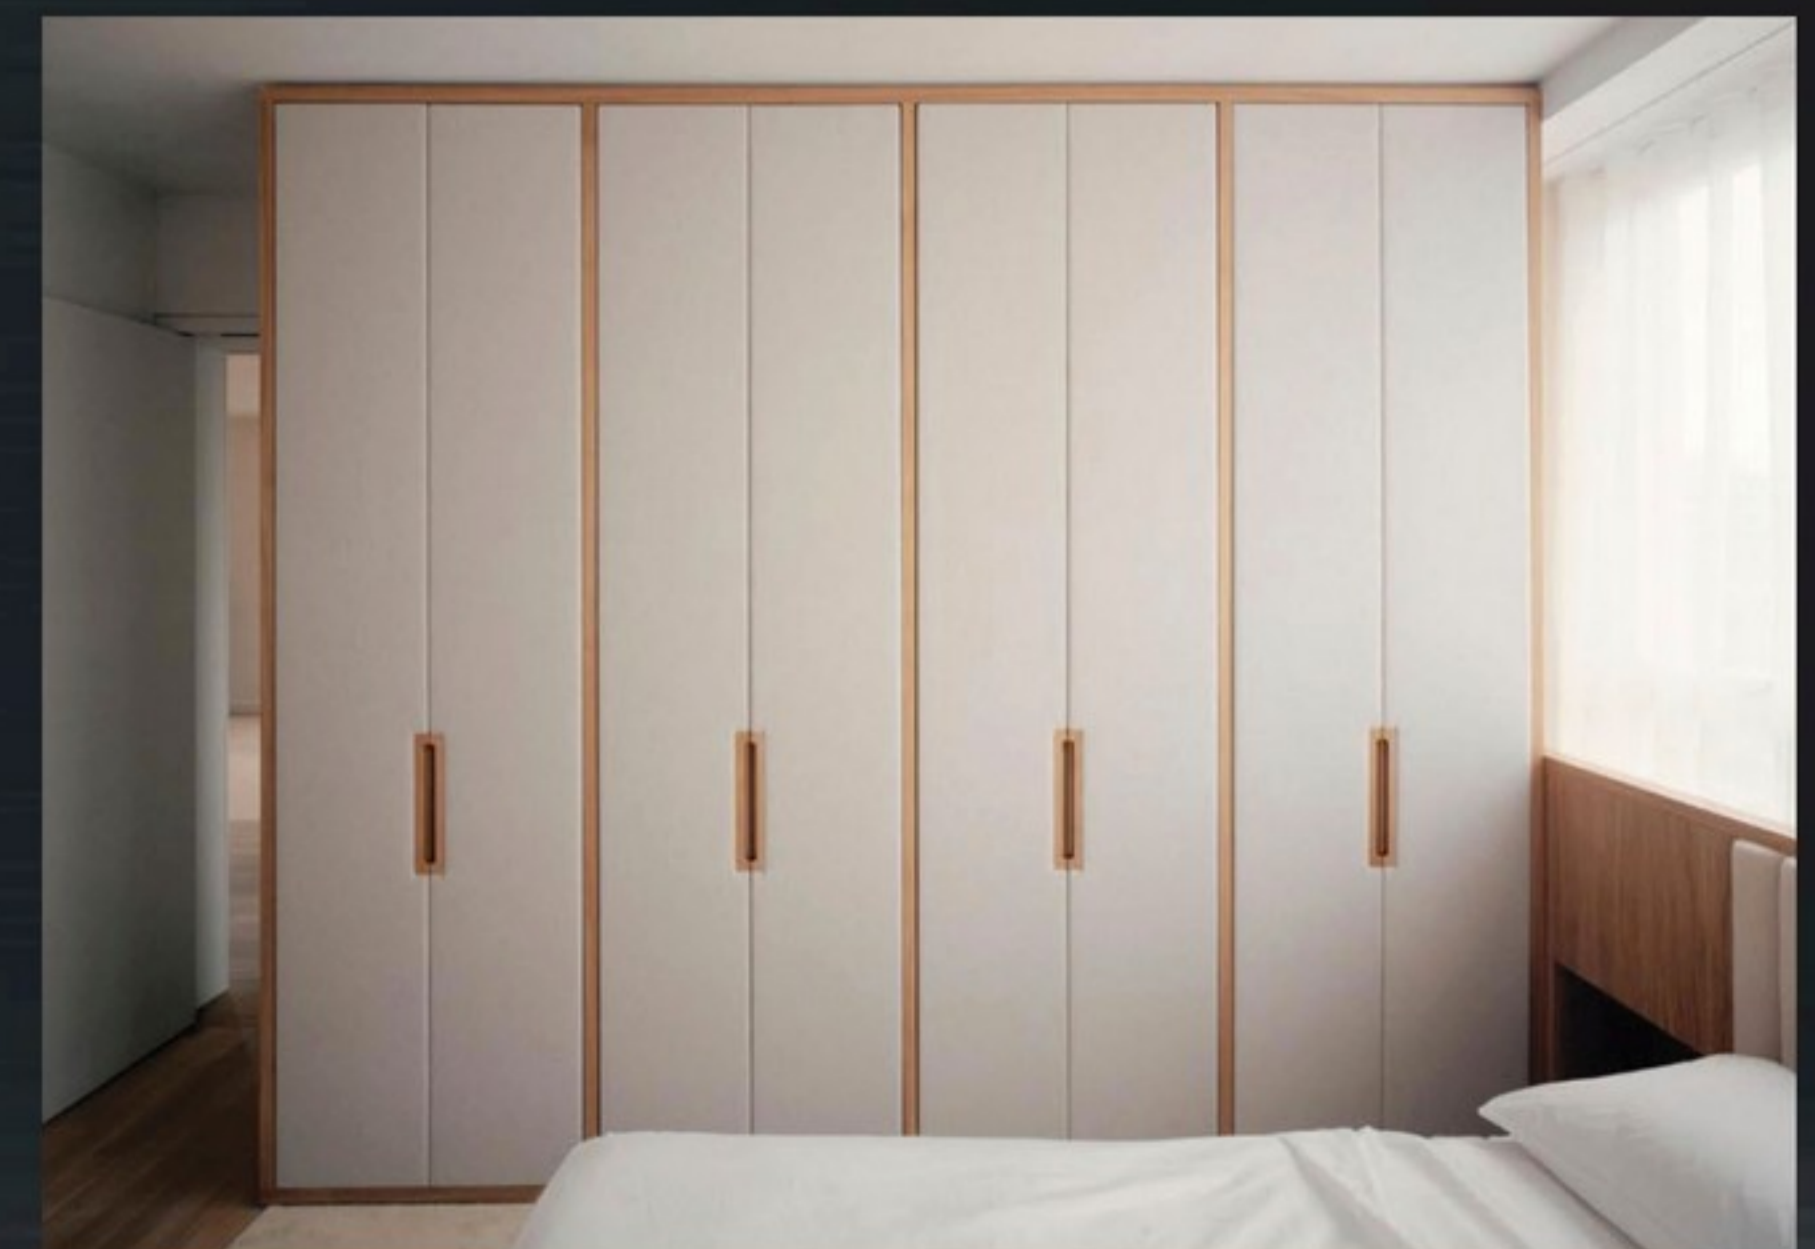

Portfolio / Chelsea

Kitchen
Desk
Vanity Units
Bench
Panelling
TV Unit
Wardrobes
Bespoke King Bed / Bed Head

La cucina
Scrivania
Unità di servizio
Panca
Pannellatura
Unità TV
Armadi
Letto King / Testata letto su misura