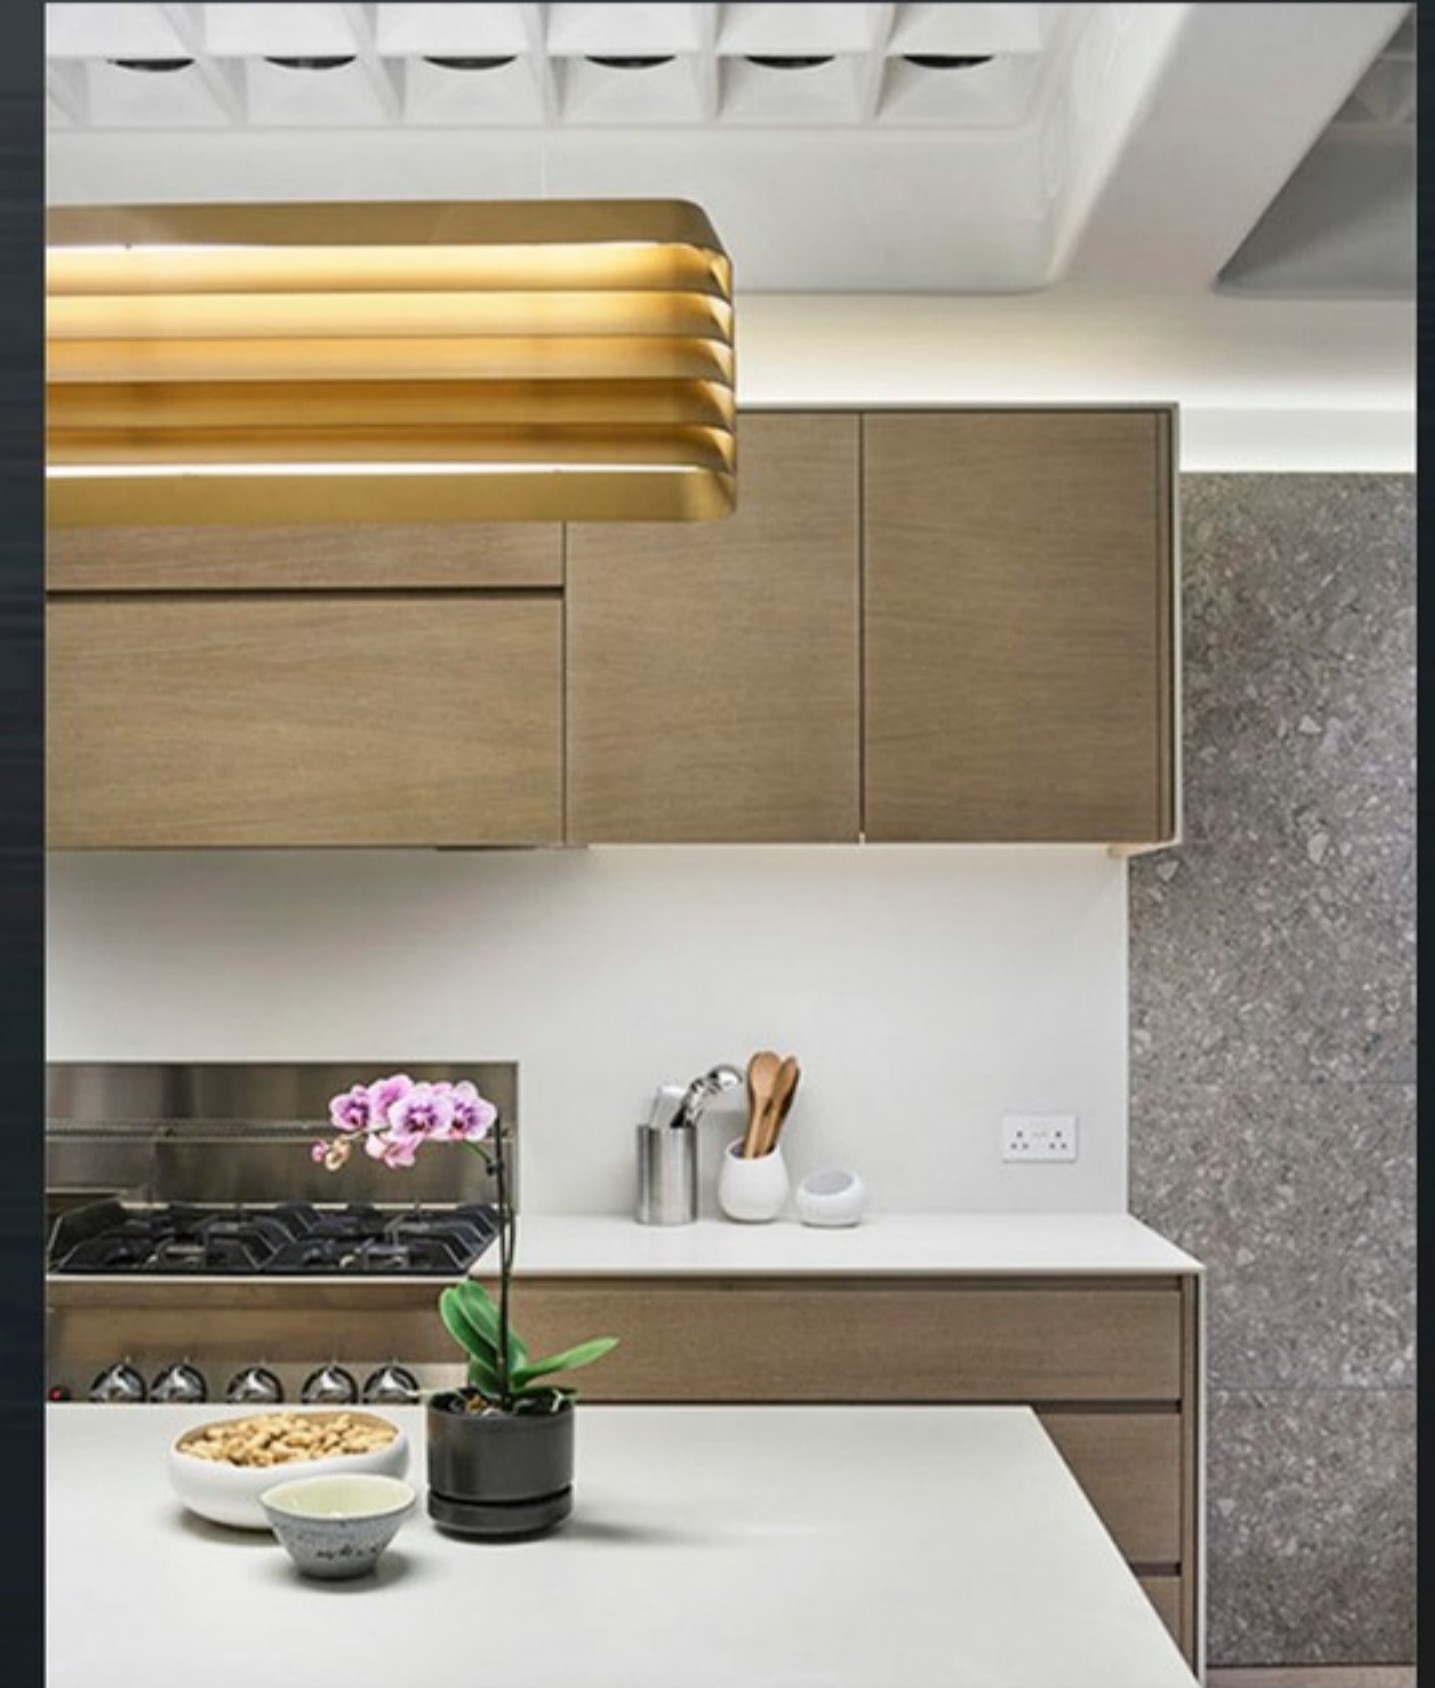

Portfolio / Pimlico - Belgravia

Kitchen
Living Room Unit/Sliding Table
Wardrobes
Vanity Units
Cupboards
Blackened metal and Fluted glazing
Screen/Doors Wardrobe
Bespoke King Bed
Bed Head/Cupboard
Bespoke cupboards/units
Desk/Shelves
Vanity Units

Cucina
Unità soggiorno/Tavolo scorrevole
Armadi
Unità Vanity
Armadi
Metallo annerito e vetri scanalati
Paravento/Porte
Armadio
Letto King su misura
Testata del letto/armadio
Armadi/unità su misura
Scrivania/Scaffali
Unità di vanità