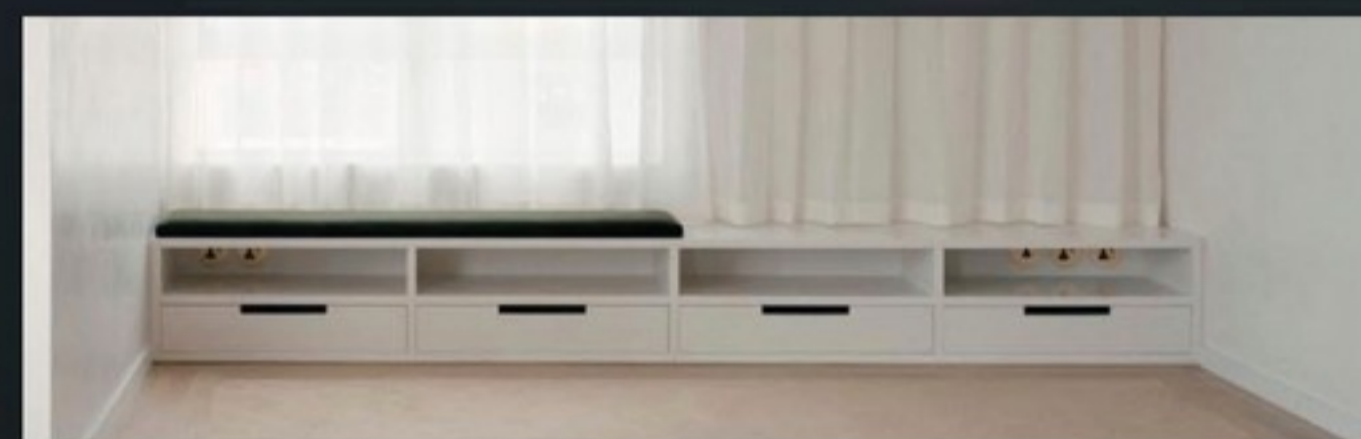

Portfolio / Chelsea

Kitchen
Desk
Vanity Units
Bench
Panelling
TV Unit
Wardrobes
Bespoke King Bed / Bed Head

La cucina
Scrivania
Unità di servizio
Panca
Pannellatura
Unità TV
Armadi
Letto King / Testata letto su misura