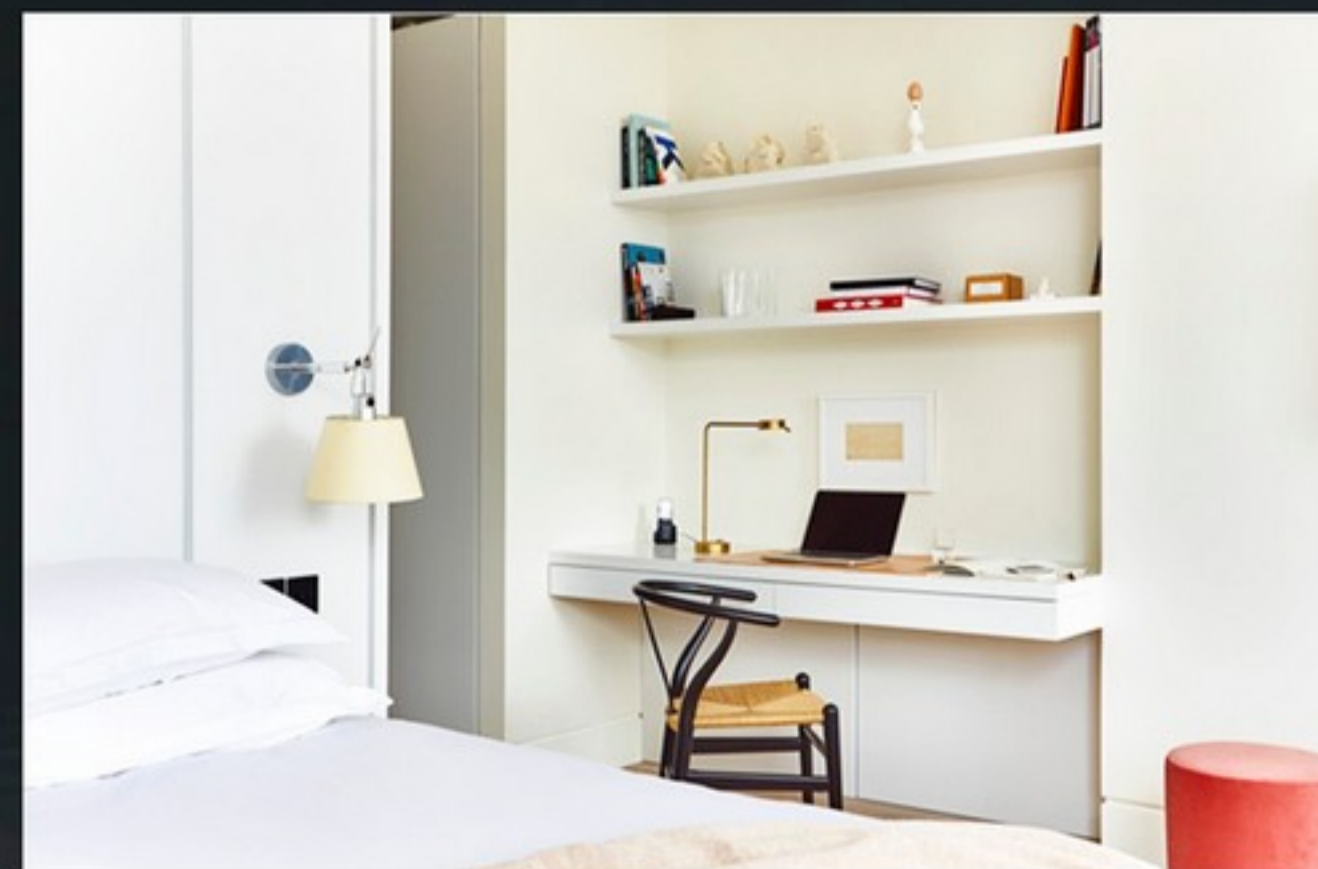

# Portfolio / Chelsea

Kitchen  
Velvet Sofa  
Wardrobe  
Bespoke King Bed  
Bed Head/Cupboard  
Bespoke cupboards/units  
Desk/Shelves  
Vanity Units

Cucina  
Divano in velluto  
Armadio  
Letto King su misura  
Testata/armadio Armadi/unità su misura  
Scrivania/Scaffali  
Unità di vanità